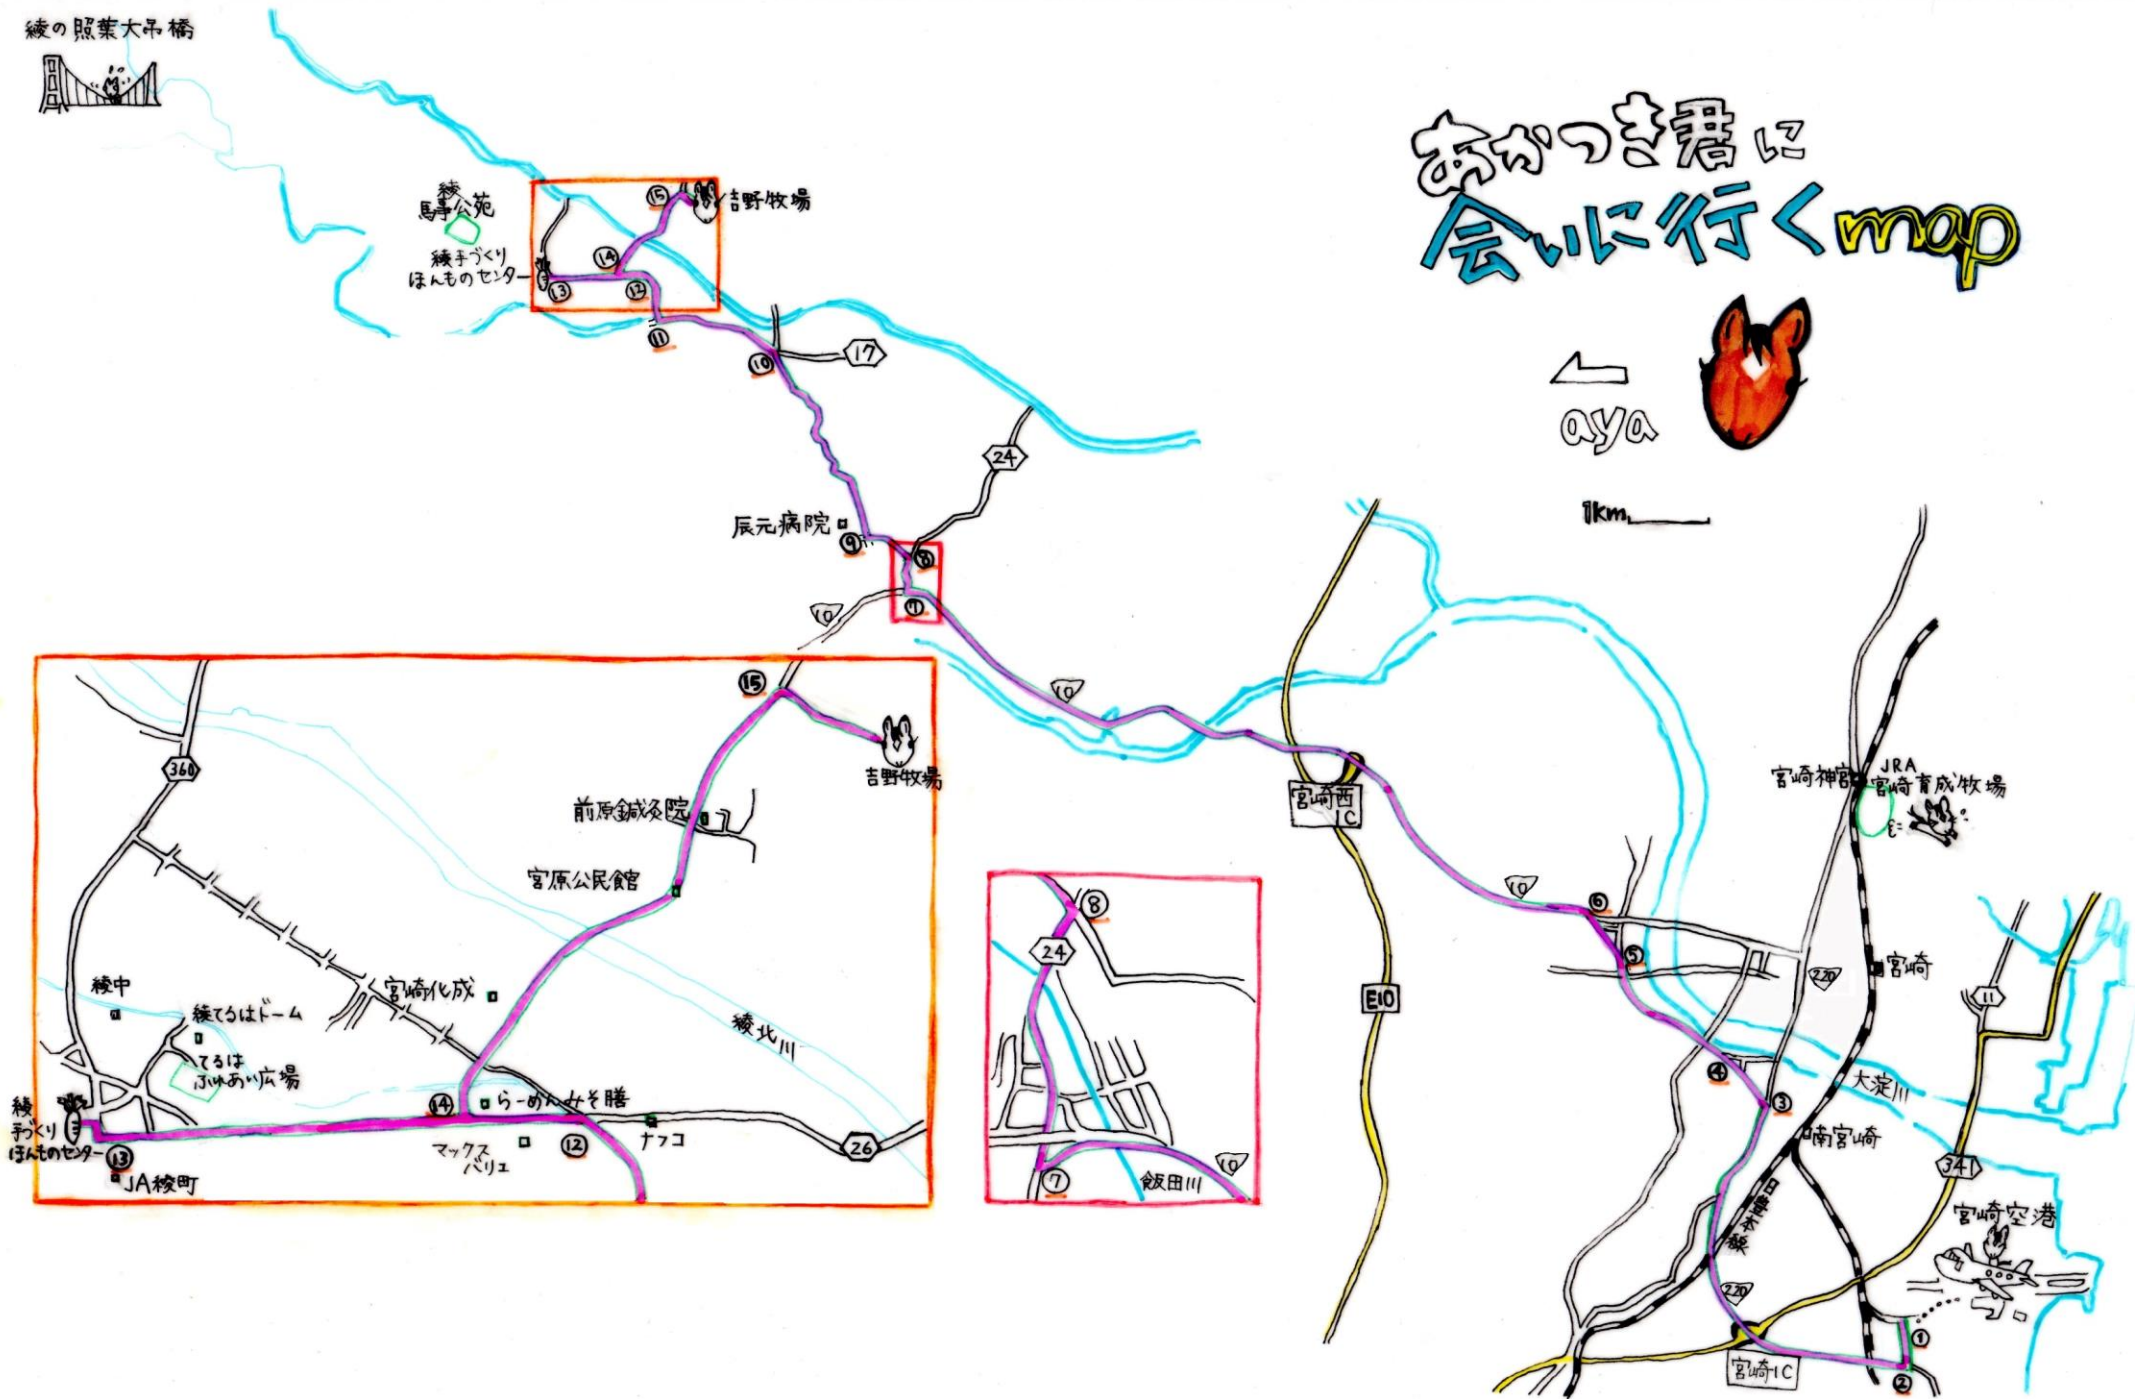

綾の照葉大吊橋

# あがつき君に 会いに行くmap

あや

1km

宮崎神宮 宮崎育成牧場

宮崎

南宮崎

宮崎IC